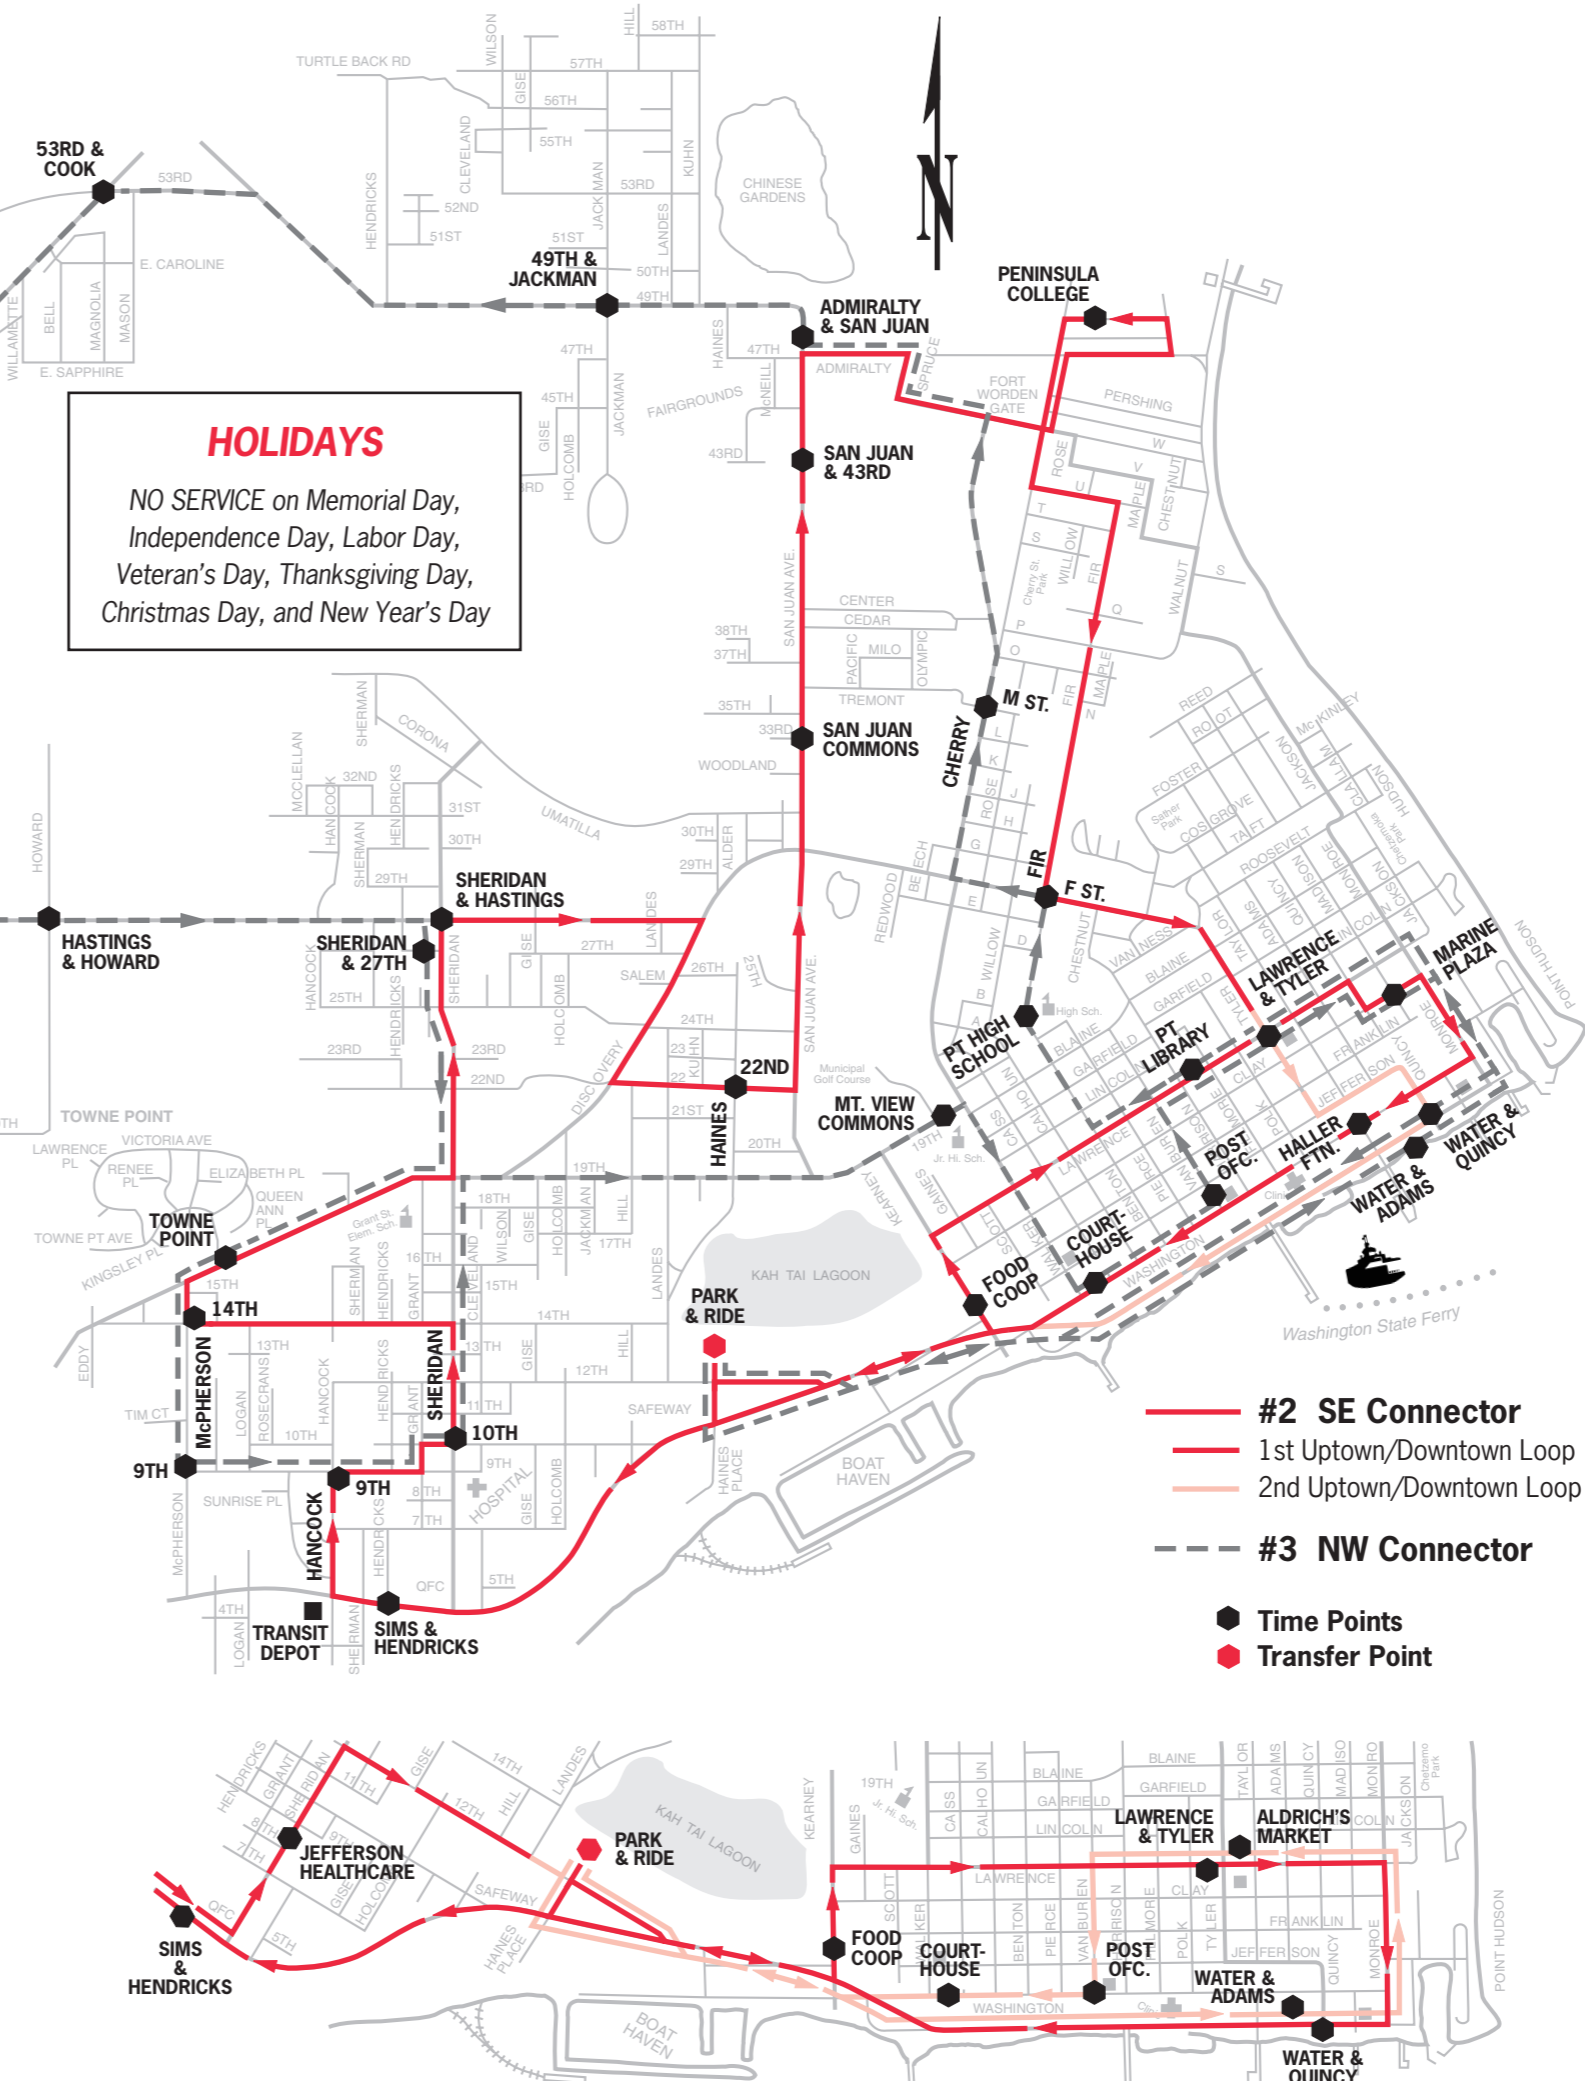

2 SE Connector		UPTOWN/DOWNTOWN ■ CASTLE HILL ■ UMATILLA HILL ■ SAN JUAN ■ FORT WORDEN ■ FIR ST. ■ UPTOWN/DOWNTOWN																			
		See Holiday Info																			
	Park & Ride	Food Co-op	PT Library (Opposite)	Marine Plaza	Haller Ftn.	Court-house	Park & Ride	Sims & Hendricks	Hancock & 9th	Sheridan & 10th	14th & M'Pherson	Towne Point (Opposite)	Sheridan & Hastings	22nd & Haines	San Juan Commons	San Juan & 43rd	Peninsula College	Fir & F St.	Lawrence & Tyler	Water & Quincy	Park & Ride
MON.-FRI. ONLY	7:05	7:07	7:09	7:11	7:13	7:15	7:19	7:21	7:22	7:23	7:26	7:27	7:31	7:34	7:37	7:39	7:44	7:48	7:51	7:53	8:00
	8:05	8:07	8:09	8:11	8:13	8:15	8:19	8:21	8:22	8:23	8:26	8:27	8:31	8:34	8:37	8:39	8:44	8:48	8:51	8:53	9:00
	9:05	9:07	9:09	9:11	9:13	9:15	9:19	9:21	9:22	9:23	9:26	9:27	9:31	9:34	9:37	9:39	9:44	9:48	9:51	9:53	10:00
	10:05	10:07	10:09	10:11	10:13	10:15	10:19	10:21	10:22	10:23	10:26	10:27	10:31	10:34	10:37	10:39	10:44	10:48	10:51	10:53	11:00
	11:05	11:07	11:09	11:11	11:13	11:15	11:19	11:21	11:22	11:23	11:26	11:27	11:31	11:34	11:37	11:39	11:44	11:48	11:51	11:53	12:00
	12:05	12:07	12:09	12:11	12:13	12:15	12:19	12:21	12:22	12:23	12:26	12:27	12:31	12:34	12:37	12:39	12:44	12:48	12:51	12:53	1:00
	1:05	1:07	1:09	1:11	1:13	1:15	1:19	1:21	1:22	1:23	1:26	1:27	1:31	1:34	1:37	1:39	1:44	1:48	1:51	1:53	2:00
	2:05	2:07	2:09	2:11	2:13	2:15	2:19	2:21	2:22	2:23	2:26	2:27	2:31	2:34	2:37	2:39	2:44	2:48	2:51	2:53	3:00
	3:05	3:07	3:09	3:11	3:13	3:15	3:19	3:21	3:22	3:23	3:26	3:27	3:31	3:34	3:37	3:39	3:44	3:48	3:51	3:53	4:00
	4:05	4:07	4:09	4:11	4:13	4:15	4:19	4:21	4:22	4:23	4:26	4:27	4:31	4:34	4:37	4:39	4:44	4:48	4:51	4:53	5:00
5:05	5:07	5:09	5:11	5:13	5:15	5:19	5:21	5:22	5:23	5:26	5:27	5:31	5:34	5:37	5:39	5:44	5:48	5:51	5:53	6:00	
6:05	6:07	6:09	6:11	6:13	6:15	6:19	6:21	6:22	6:23	6:26	6:27	6:31	6:34	6:37	6:39	6:44	6:48	6:51	6:53	7:00	
SAT. ONLY	9:05	9:07	9:09	9:11	9:13	9:15	9:19	9:21	9:22	9:23	9:26	9:27	9:31	9:34	9:37	9:39	9:44	9:48	9:51	9:53	10:00
SAT. & SUN.	10:05	10:07	10:09	10:11	10:13	10:15	10:19	10:21	10:22	10:23	10:26	10:27	10:31	10:34	10:37	10:39	10:44	10:48	10:51	10:53	11:00
	11:05	11:07	11:09	11:11	11:13	11:15	11:19	11:21	11:22	11:23	11:26	11:27	11:31	11:34	11:37	11:39	11:44	11:48	11:51	11:53	12:00
	12:05	12:07	12:09	12:11	12:13	12:15	12:19	12:21	12:22	12:23	12:26	12:27	12:31	12:34	12:37	12:39	12:44	12:48	12:51	12:53	1:00
	1:05	1:07	1:09	1:11	1:13	1:15	1:19	1:21	1:22	1:23	1:26	1:27	1:31	1:34	1:37	1:39	1:44	1:48	1:51	1:53	2:00
	2:05	2:07	2:09	2:11	2:13	2:15	2:19	2:21	2:22	2:23	2:26	2:27	2:31	2:34	2:37	2:39	2:44	2:48	2:51	2:53	3:00
	3:05	3:07	3:09	3:11	3:13	3:15	3:19	3:21	3:22	3:23	3:26	3:27	3:31	3:34	3:37	3:39	3:44	3:48	3:51	3:53	4:00
	4:05	4:07	4:09	4:11	4:13	4:15	4:19	4:21	4:22	4:23	4:26	4:27	4:31	4:34	4:37	4:39	4:44	4:48	4:51	4:53	5:00
5:05	5:07	5:09	5:11	5:13	5:15	5:19	5:21	5:22	5:23	5:26	5:27	5:31	5:34	5:37	5:39	5:44	5:48	5:51	5:53	6:00	